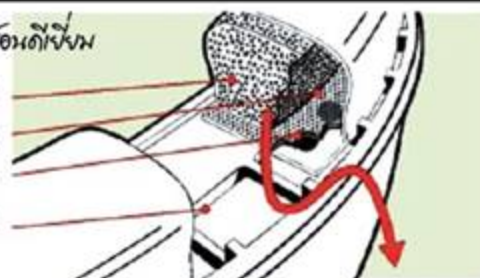

## HIGH VISIBILITY

TECHNOLOGY CRUSHION FOAM PU GRADE A

ภาพตัดขวาง PAD FOAM EARMUFF [CROSS SECTION]

ระบบความร้อนดีเยี่ยม

FOAM  
NON WOVEN AREA  
EAR CUSHION  
BASE PLATE CONNECTION

www.thailandssafety.com

### คุณสมบัติของ EARMUFF แบบ HIGH VISIBILITY

ในคุณสมบัติอันนุ่มนวล ไม่กดศีรษะหนักของศีรษะ ทาในผู้ใช้งานทำงานต่อหน้าเครื่องจักรได้ยาว

- ★ - Bright green earcups provide high visibility and contrast สีเขียวสะท้อนแสงเกรดสองสว่าง ช่วยให้เห็นได้ชัดเจนขึ้น
- ★ - Ideal to wear at night, during the day, in low light and under inclement weather conditions ใช้ทำงานทั้งกลางวัน และกลางคืนได้ดีเยี่ยม
- ★ - Features patented Air Flow Control technology for optimal attenuation across all frequencies ภายในโครงสร้างของ Earmuff มีการออกแบบระบบหมุนเวียนการถ่ายเทอากาศ
- ★ - Robust stainless steel construction withstands demanding use, especially in tough environments โครงสร้างสแตนเลสเป็นแบบเคลือบกันสนิม ไม่ทำลายสิ่งแวดล้อม
- ★ - Snap-in ear cushions make replacement quick and easy เปลี่ยนและทำความสะอาดง่าย
- ★ - Padded foam headband delivers long-wearing comfort with minimal pressure on the head. โครงสร้างของโฟมอ่อนนุ่ม ช่วยให้สวมใส่ได้เป็นเวลานาน ไม่เมื่อยล้า
- ★ - Telescopic height adjustment remains fixed during usage