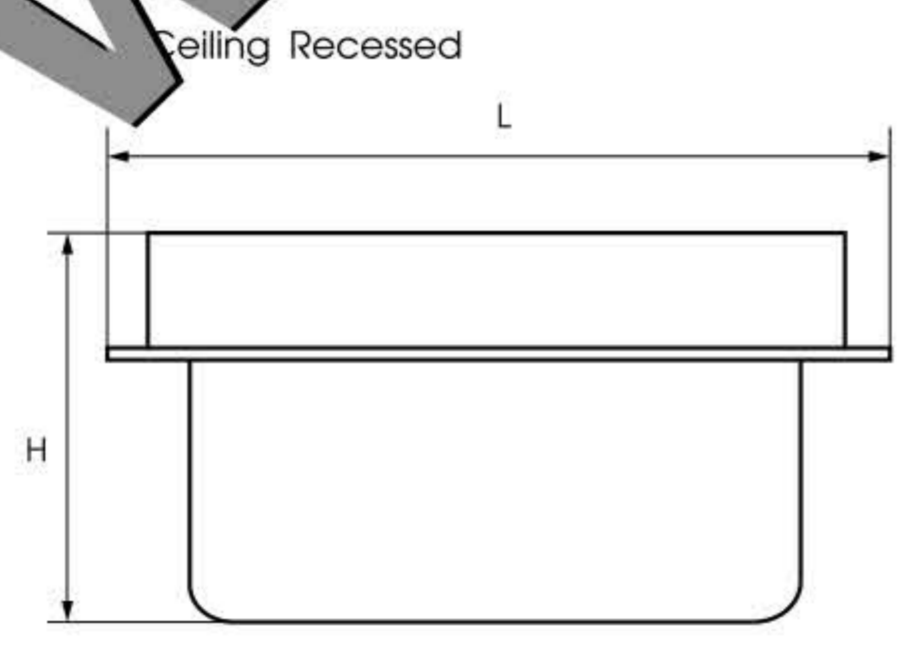

Exit Sign Light

Box Type Dimension

Slim Line Type

Standard Symbol (EIT Standard 2004-54)

SD-001

SD-002

SD-003

SD-004