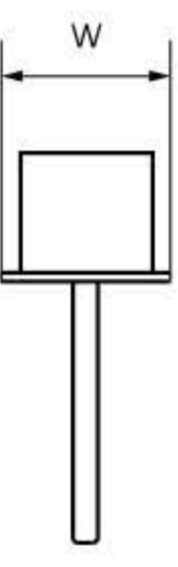

Exit Sign Light

Box Type Dimension

Slim Line Type

Standard Symbol (EIT Standard 2004-54)

SD-001

SD-002

SD-003

SD-004