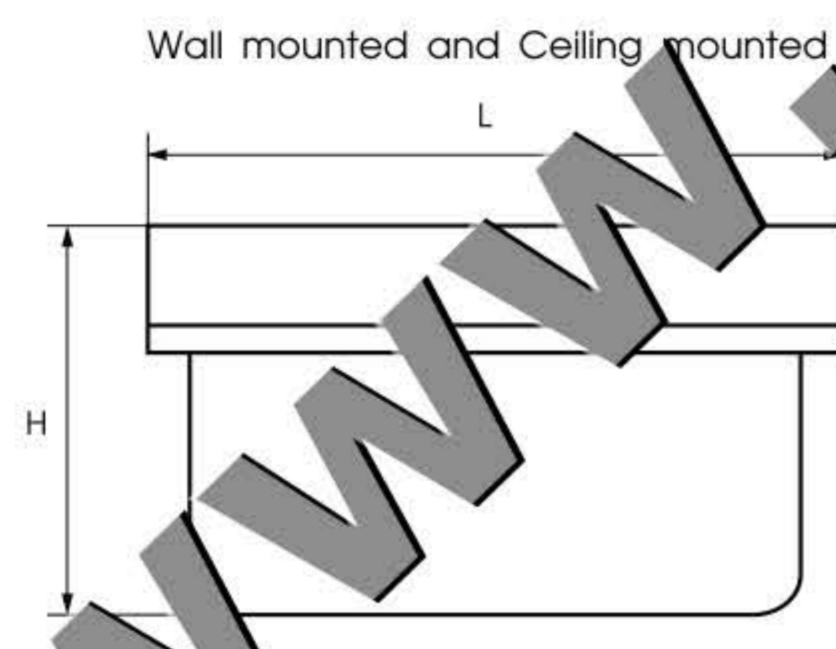

Exit Sign Light

Box Type Dimension

Slim Line Type

Standard Symbol (EIT Standard 2004-54)

SD-001

SD-002

SD-003

SD-004