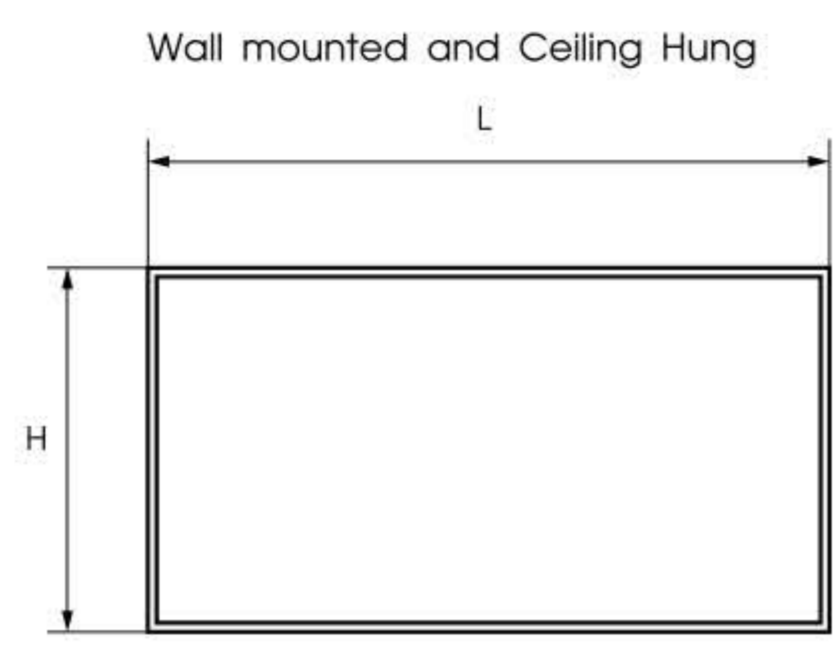

Exit Sign Light

Box Type Dimension

Slim Line Type

Standard Symbol (EIT Standard 2004-54)

SD-001

SD-002

SD-003

SD-004