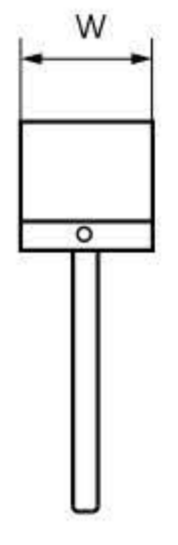

Exit Sign Light

Box Type Dimension

Slim Line Type

Standard Symbol (EIT Standard 2004-54)

SD-001

SD-002

SD-003

SD-004